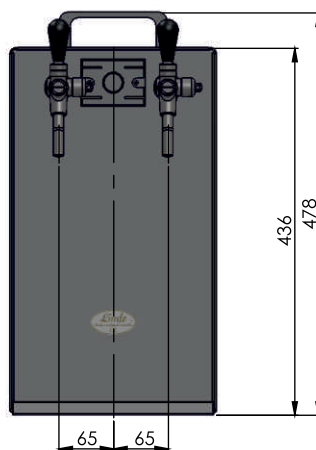

- **KONTAKT 70/ K** je **profesionální chlazení** určené k výdeji kvalitně vychlazeného piva v komerčním využití jako mobilní výčep.
 - Chladicí výkon průběžný **60-80 l/hod.**, maximální 90 l/hod.
 - Tento chladič je vybaven zcela ojedinělým systémem **tichého vestavěného, velice kvalitního vzduchového kompresoru**, který obsahuje tlumič, molekulový filtr nasávaného vzduchu.
 - **Moderní kompresorová chladicí jednotka Lindr** využívá vstupní energii k přímému převodu na chlad a tím zaručuje minimální energetickou náročnost. Kvalitně vychlazené pivo je připraveno v termobloku již po **5-10min. od zapnutí** přístroje.
 - Kompletní konstrukce i šnek jsou zhotoveny **z nerezové oceli**.
- **Použité materiály** splňují nejvyšší požadavky hygienických norem a jsou zárukou **dlouhé životnosti** tohoto chladiče.
- 2 ks madel umístěné na vrchní části chladiče umožňují **snadnější manipulaci**.
- Chladiče řady KONTAKT byly označeny odbornou veřejností jako pивní chladiče s nejlepším poměrem **ceny/výkonu/kvality/rozměru**.

VZDUCHOVÝ KOMPRESOR

2.7 bar

-  90 l/h
-  HP 3/8
-  ANO
-  36.0 Kg
-  2
-  Chladivo R134a
-  2x 14.0 m