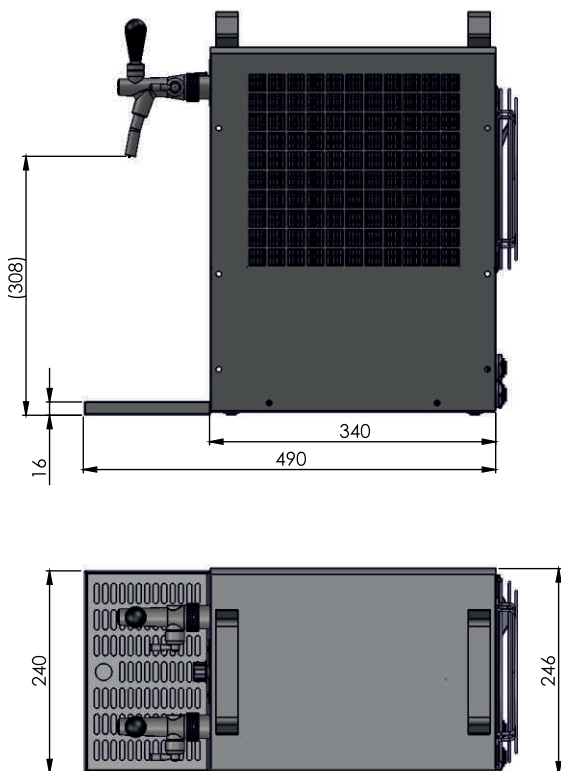

- **KONTAKT 70/ K** je **profesionální chlazení** určené k výdeji kvalitně vychlazeného piva v komerčním využití jako mobilní výčep.
 - Chladicí výkon průběžný **60-80 l/hod.**, maximální 90 l/hod.
 - Tento chladič je vybaven zcela ojedinělým systémem **tichého vestavěného, velice kvalitního vzduchového kompresoru**, který obsahuje tlumič, molekulový filtr nasávaného vzduchu.
 - **Moderní kompresorová chladicí jednotka Lindr** využívá vstupní energii k přímému převodu na chlad a tím zaručuje minimální energetickou náročnost. Kvalitně vychlazené pivo je připraveno v termobloku již po **5-10min. od zapnutí** přístroje.
 - Kompletní konstrukce i šnek jsou zhotoveny **z nerezové oceli**.
- **Použité materiály** splňují nejvyšší požadavky hygienických norem a jsou zárukou **dlouhé životnosti** tohoto chladiče.
- 2 ks madel umístěné na vrchní části chladiče umožňují **snadnější manipulaci**.
- Chladiče řady KONTAKT byly označeny odbornou veřejností jako pивní chladiče s nejlepším poměrem **ceny/výkonu/kvality/rozměru**.

VZDUCHOVÝ KOMPRESOR

2.7 bar

-  90 l/h
-  HP 3/8
-  ANO
-  36.0 Kg
-  2
-  Chladivo R134a
-  2x 14.0 m